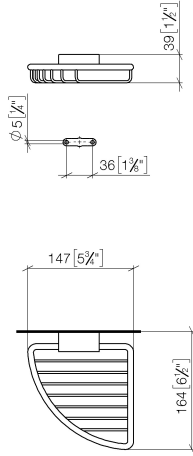

Porte-savon d'angle - Dark Platinum brossé

IMO

83 281 530

- largeur 150 mm
- hauteur 40 mm
- saillie 165 mm

S'adapte aux gammes suivantes : IMO, LULU, MADISON, MEM, TARA, CL.1, LISSÉ, VAIA, META, CYO

	Dark Platinum brossé	83 281 530-99
	Chrome	83 281 530-00
	Platine brossé	83 281 530-06
	Platine	83 281 530-08
	Laiton (Or 23cts)	83 281 530-09
	Dark Chrome	83 281 530-19
	Or clair	83 281 530-26
	Or clair brossé	83 281 530-27
	Laiton brossé (Or 23cts)	83 281 530-28
	Noir mat	83 281 530-33
	Bronze brossé	83 281 530-42
	Champagne brossé (Or 22cts)	83 281 530-46
	Champagne (Or 22cts)	83 281 530-47
	Chrome brossé	83 281 530-93

83 281 530

mm [inches]

83 281 530

Les pièces pour les autres finitions peuvent être trouvées ici : [Chrome](#)

### Liste des pièces de rechange

N°	Article Numéro	Désignation	Fréquence de montage	Délai de livraison
1	05 30 31 025 00 90	set de fixation	1	2
2	09 17 20 030 90	patte de fixation	1	2
3	08 17 30 501-99	patte de fixation	1	30
4	08 18 90 905-99	corbeille	1	60
5	09 31 11 002 90	tige	1	2
6	90 30 11 029 00 90	rondelle	2	2
7	09 30 30 054 90	vis	2	2