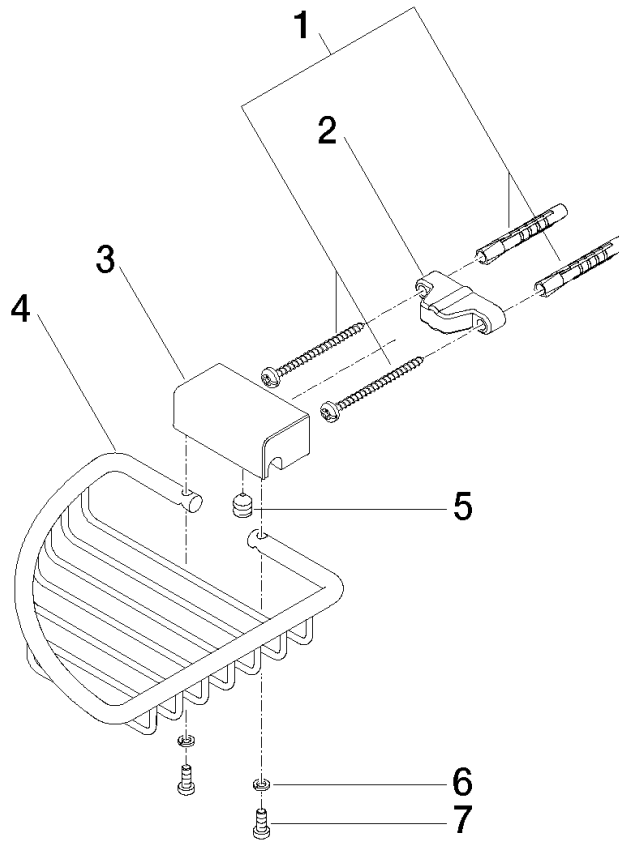

Porte-savon d'angle - Dark Platinum brossé

IMO

83 281 530

- largeur 150 mm
- hauteur 40 mm
- saillie 165 mm

S'adapte aux gammes suivantes : IMO, LULU, MADISON, MEM, TARA, CL.1, LISSÉ, VAIA, META, CYO

	Dark Platinum brossé	83 281 530-99
	Chrome	83 281 530-00
	Platine brossé	83 281 530-06
	Platine	83 281 530-08
	Laiton (Or 23cts)	83 281 530-09
	Dark Chrome	83 281 530-19
	Or clair	83 281 530-26
	Or clair brossé	83 281 530-27
	Laiton brossé (Or 23cts)	83 281 530-28
	Noir mat	83 281 530-33
	Bronze brossé	83 281 530-42
	Champagne brossé (Or 22cts)	83 281 530-46
	Champagne (Or 22cts)	83 281 530-47
	Chrome brossé	83 281 530-93

83 281 530

mm [inches]

83 281 530

Les pièces pour les autres finitions peuvent être trouvées ici : [Chrome](#)

### Liste des pièces de rechange

N°	Article Numéro	Désignation	Fréquence de montage	Délai de livraison
1	05 30 31 025 00 90	set de fixation	1	2
2	09 17 20 030 90	patte de fixation	1	2
3	08 17 30 501-99	patte de fixation	1	30
4	08 18 90 905-99	corbeille	1	60
5	09 31 11 002 90	tige	1	2
6	90 30 11 029 00 90	rondelle	2	2
7	09 30 30 054 90	vis	2	2